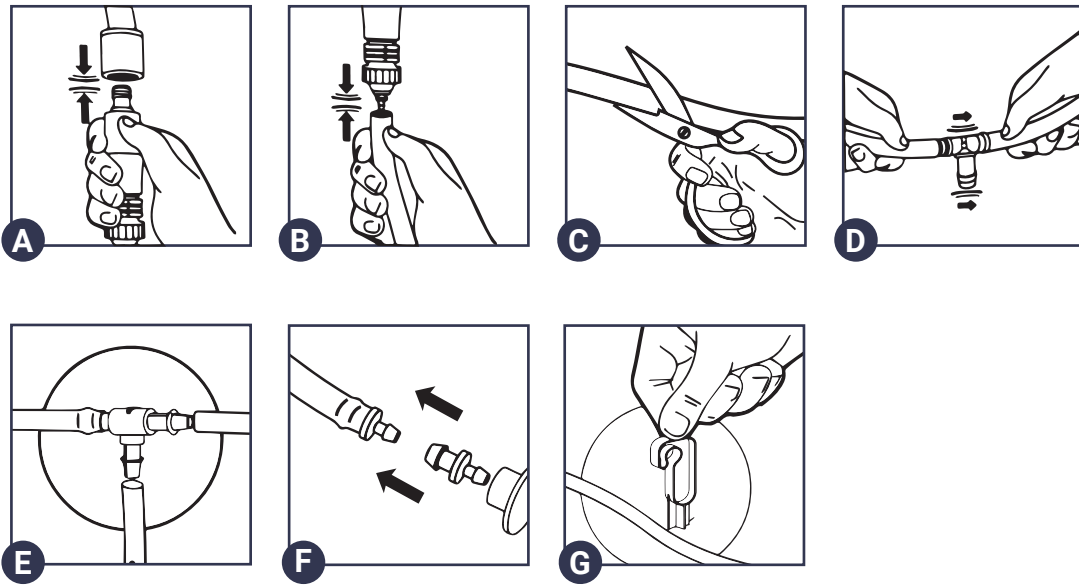

→ ÉTAPES DE MONTAGE